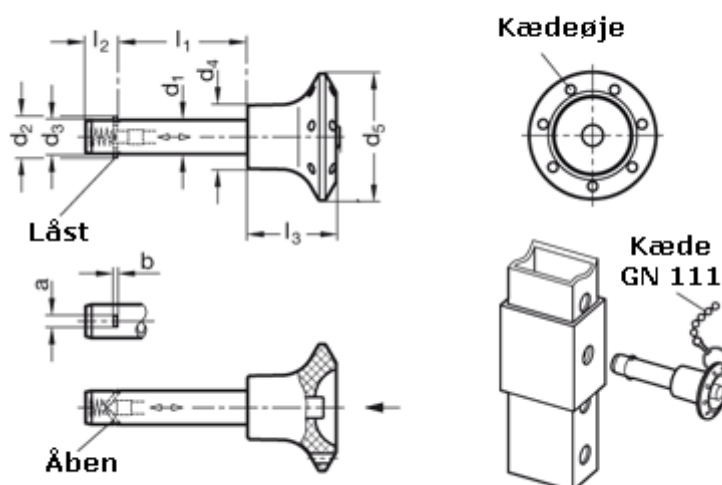

Varenummer: 201092705  
Beskrivelse: E+G rustfast låsepal  
GN 114.3-16-35

## Mål

a = 4,8	l2 = 14,2
b = 1,2	l3 = 32
d1 = 16	Spændekraft (kN) = 110
d2 = 19,9	
d3 = 15,9	
d4 = 22	
d5 = 40	
l1 = 35	